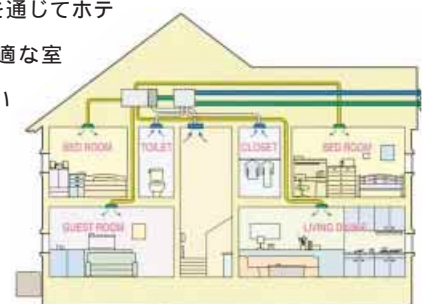

ービスを提供する山武ケアネットと共に、山武のセンサ技術、通信技術の導入を強化して、本格的に遠隔医療管理サービス事業を展開していきます。

新エネルギー／防災関連事業

山武は、圧力・流量計測技術、リモートモニタリング技術を活用して、マイクロガスタービン等の分散エネルギーや燃料電池等の新エネルギー分野、ガスの安全供給を実現する地震センサ等の防災・安全関連の事業を展開しています。

ホームコンフォート事業

山武は、ビル空調の実績を活かし、個人住宅用のセントラル空調システムを提供するホームコンフォート事業を展開しています。このシステムは、気密性の高い住宅において、高いエネルギー効率と四季を通じてホテルなどと同等の快適な室内環境を実現しています。